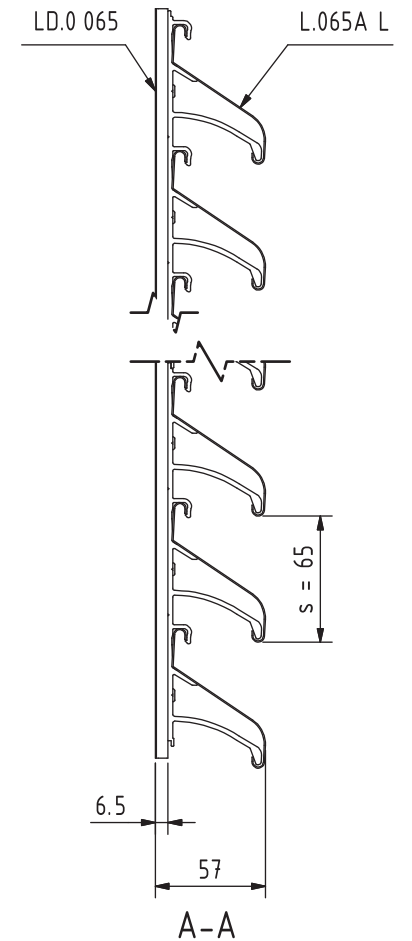

TOP VIEW

 <p>UNI KOLOR</p> <p>TEL: 725 28 84 www.uni-kolor.waw.pl</p>	PROJEKT: Żaluzja L 0065		
	TEMAT: Żaluzja L.065A L + LD.0065		
	WYKONAŁ: Wojciech Molski		
	NR RYS:	SKALA:	DATA: