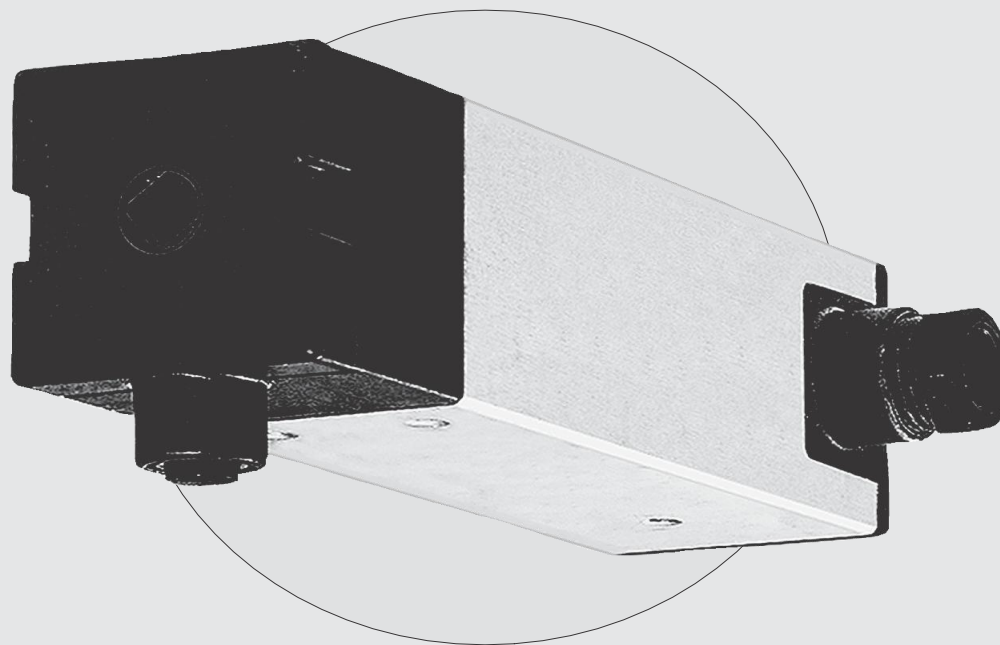

DE Jalousieantriebe Baureihe J002

GB Venetian blind motor type J002

PL Napęd do żaluzji typu J002

DE

Für jeden Raffstore den richtigen Antrieb

Ausführungen:
J002 mit 1,5 Nm für ca. 8 m

Endschaltung:
Schaltfühler für obere Endposition
Schaltwerk 1 TN für untere Endposition