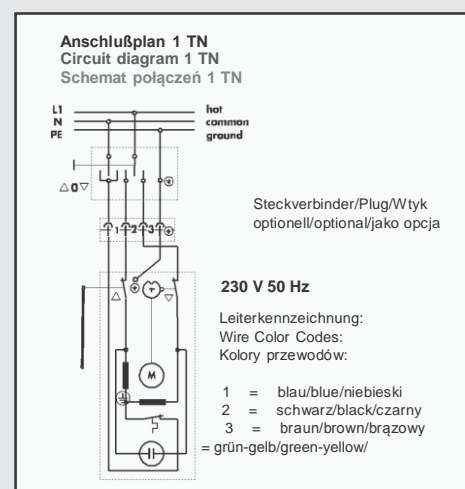

Przekrój:
40 x 40 mm

Liczba obrotów między krańcówkami:
maksymalnie 60 obrotów wałka

DE	GB	PL								
Technische Daten	Technical data	Dane techniczne								
Spannung Frequenz	Voltage/ frequency	Napięcie / częstotl.	V/Hz	230V ± 10%/50Hz						
Type	Type	Typ								
Abtriebswelle	Output shaft	Wałki wyjściowe			Sechskant 6 Hexagonal 6 Hexagonal 6		Sechskant 5 Hexagonal 5 Hexagonal 5		Vierkant 5 Four-sided 5 Kwadrat 5	
HexCarré 5 Leitung	Cable	Przewód			A	C	A	C	A	C
Bestellnummer/ Ausführung	Order numbers/ Model	Zamówienie/Model	Rechtseinbau Right installation Montaż z prawej	X rechts/right/ na prawo	2310000	2310339	2310335	2310012	2310007	2310016
			Linkseinbau Left installation Montaż z lewej	Z stirnseitig/ frontal/front	2310347	2310015	2310197	2310182	2310223	2310013
				Y links/left/ na lewo	2310010	2310340	2310336	2310338	2310011	2310334
			Z stirnseitig/ frontal/front	2310348	2310341	2310337	2310333	2310209	2310014	
Leitung A / Cable A / Kabel A Stecker + Kupplung / plug + coupling / wtyczka i złącze Leitung C / Cable C / Kabel C ohne Stecker + Kupplung / without plug + coupling / bez wtyczki i złącza										