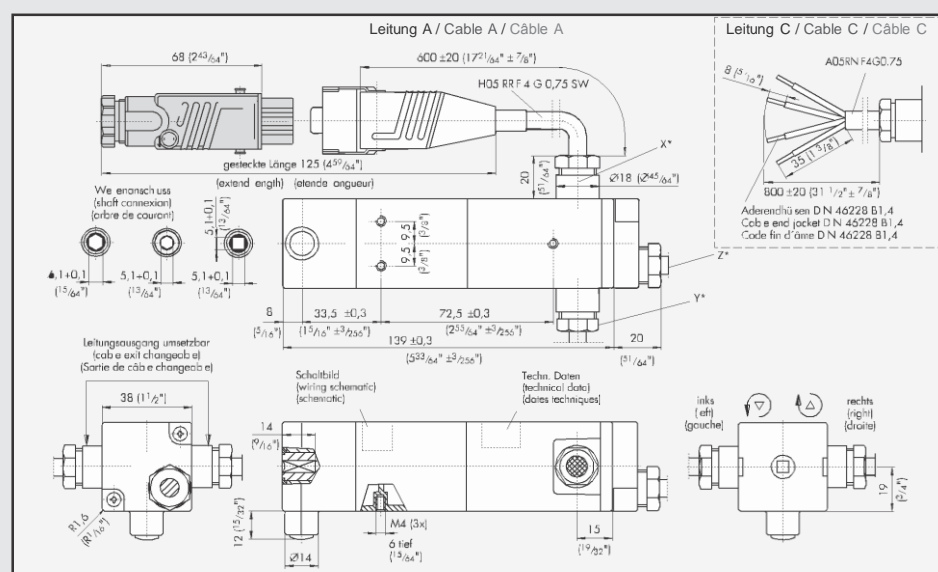

Przekrój:
40 x 40 mm

Liczba obrotów między krańcówkami:
maksymalnie 60 obrotów wałka

DE	GB	PL								
Technische Daten	Technical data	Dane techniczne								
Spannung Frequenz	Voltage/ frequency	Napięcie / częstotl.	V/Hz	230V ± 10%/50Hz						
Type	Type	Typ								
Abtriebswelle	Output shaft	Wałki wyjściowe			Sechskant 6 Hexagonal 6 Hexagonal 6		Sechskant 5 Hexagonal 5 Hexagonal 5		Vierkant 5 Four-sided 5 Kwadrat 5	
HexCarré 5 Leitung	Cable	Przewód			A	C	A	C	A	C
Bestellnummer/ Ausführung	Order numbers/ Model	Zamówienie/Model	Rechtseinbau Right installation Montaż z prawej	X rechts/right/ na prawo	2310000	2310339	2310335	2310012	2310007	2310016
			Linkseinbau Left installation Montaż z lewej	Z stirnseitig/ frontal/front	2310347	2310015	2310197	2310182	2310223	2310013
				Y links/left/ na lewo	2310010	2310340	2310336	2310338	2310011	2310334
			Z stirnseitig/ frontal/front	2310348	2310341	2310337	2310333	2310209	2310014	
Leitung A / Cable A / Kabel A Stecker + Kupplung / plug + coupling / wtyczka i złącze Leitung C / Cable C / Kabel C ohne Stecker + Kupplung / without plug + coupling / bez wtyczki i złącza										