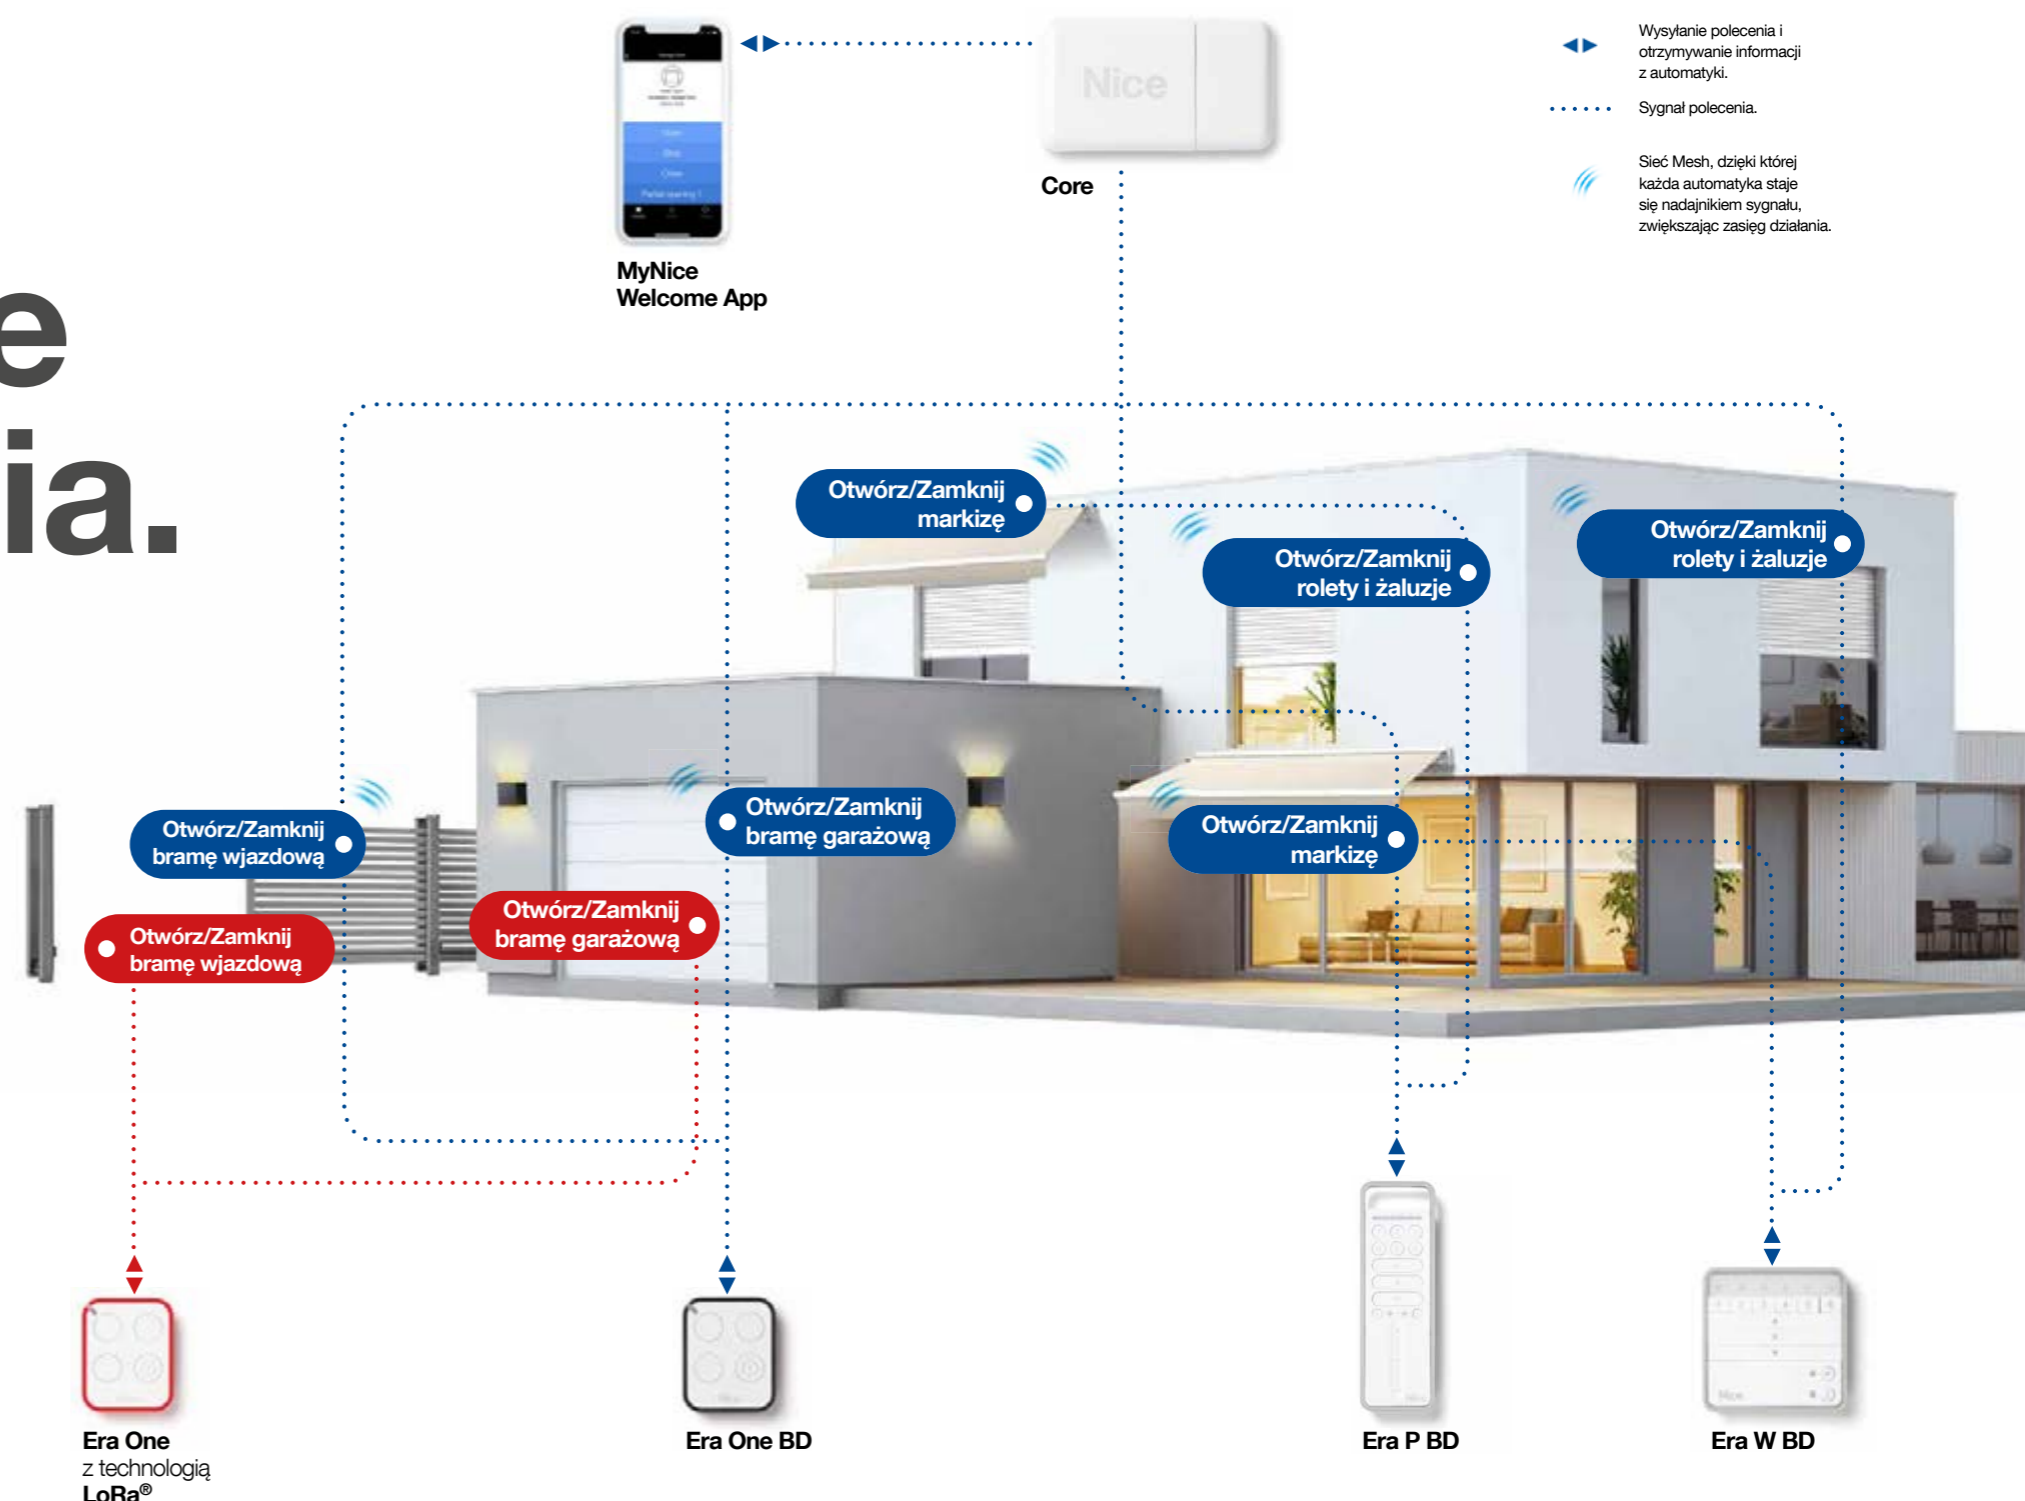

Yubii™ Odpowiedź na wszystkie Twoje pytania.

Zarządzaj domem przy pomocy smartfona.

Pobierz aplikację MyNice Welcome, by mieć wszystko pod kontrolą, również gdy nie ma Cię w domu.

Więcej pewności z pilotami dwukierunkowymi.

Piloty dwukierunkowe odsyłają informacje dotykowe, dźwiękowe i świetlne w celu zasygnalizowania stanu automatyki lub otrzymania polecenia.

Twój styl życia, Twoje scenariusze.

Podłącz systemy automatyki domu przy pomocy Core i stwórz osobiste scenariusze, którymi możesz zarządzać zarówno ze smartfona, jak i z pilota dwukierunkowego.

Możesz na przykład ustawić program tak, by codziennie rano o 7 podnosiły się rolety, aktywował się zraszacz, otwierała się brama garażowa, by wypuścić psa do ogrodu. Wszystko to dzięki jednemu kliknięciu smartfona lub pilota dwukierunkowego.

Chcesz mieć wszystko pod kontrolą, również zdalnie? Możesz otrzymać odpowiedź również od Twojej aktualnej bramy wjazdowej lub garażowej po wykonaniu prostego upgrade'u. Odkryj, które produkty dwukierunkowe są pomyślane dla Ciebie, wykonując test na yubii.niceforyou.com

Więcej automatyki, więcej kontroli, mniej zmartwień.

Yubii łączy ze sobą wszystkie systemy automatyki Twojego domu, nawiązuje komunikację między nimi i z Tobą przy pomocy sieci Mesh, w ten sposób możesz pozbyć się wszelkich zmartwień i spokojnie cieszyć się każdym dniem.