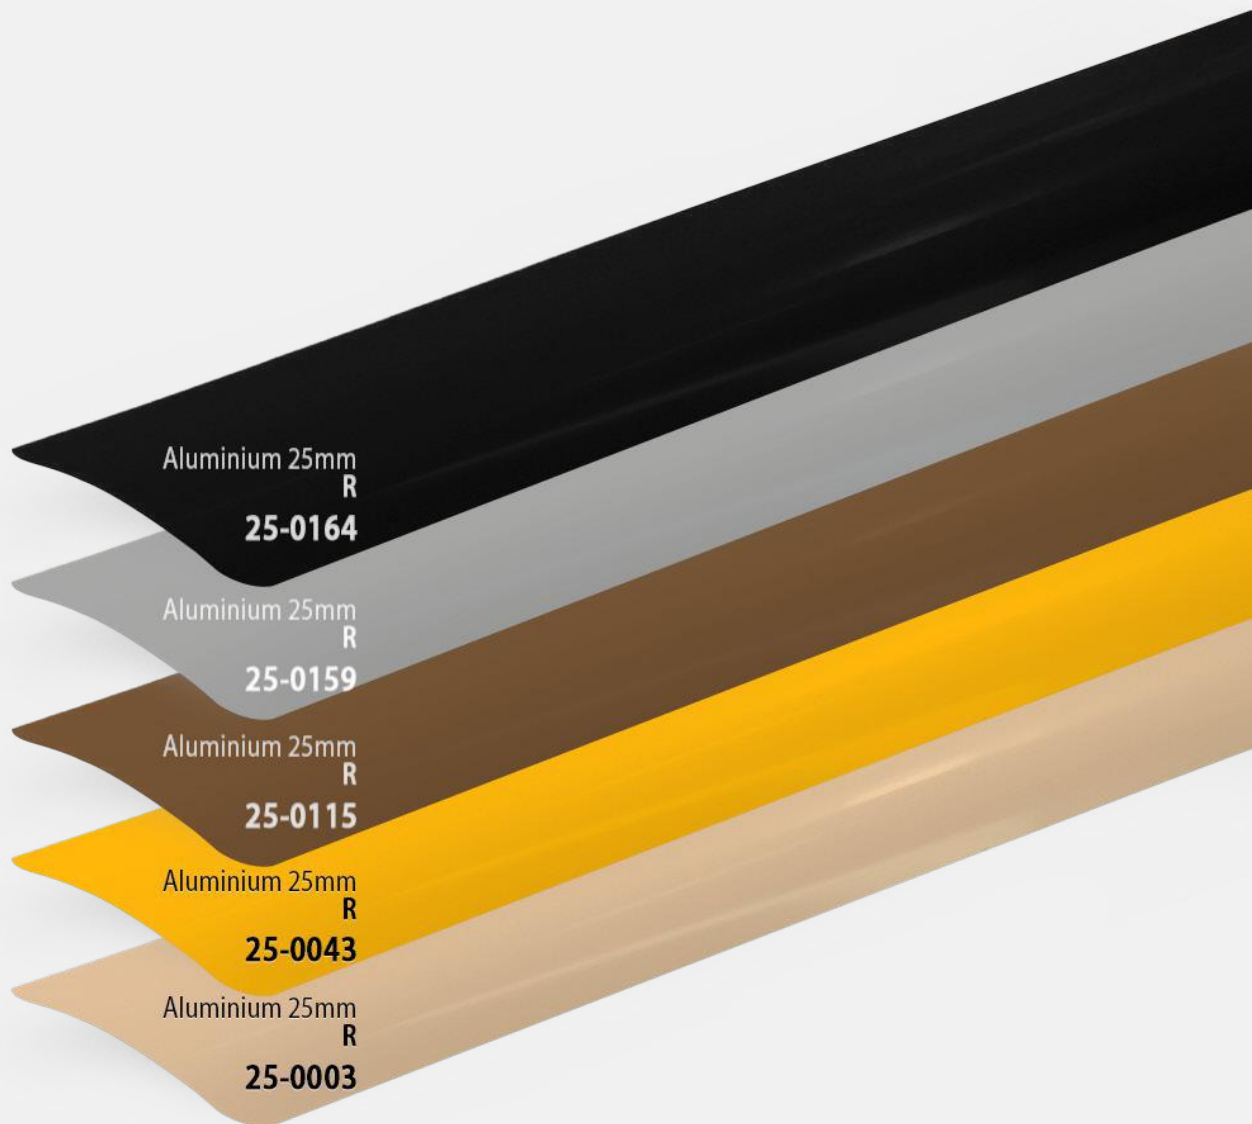

Aluminium 25mm
R
25-0281

Aluminium 25mm
R
25-0212

Aluminium 25mm
R
25-0211

Aluminium 25mm
R
25-0210

Aluminium 25mm
R
25-0205

Aluminium 25mm
R
25-0199

DUO COLOR

Aluminium 25mm
R*(25-0900)
25-V9001

Aluminium 25mm
R*(25-0538)
25-V8104

Aluminium 25mm
R*(25-0511)
25-V8004

Aluminium 25mm
R*(25-0159)
25-V8005

Aluminium 25mm
R*(25-0281)
25-V8006

Aluminium 25mm
R*(25-0281)
25-V8008

Aluminium 25mm
R*(25-0164)
25-V8003