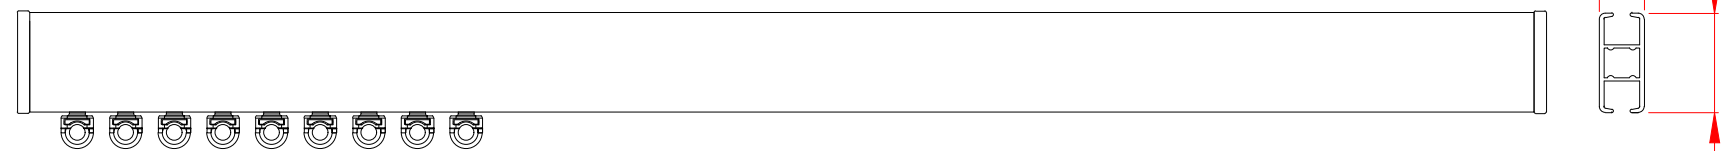

uchwyty montażowe MTS

MTS uchwyt ścienny

MTS Uchwyt sufitowy

MTS Uchwyt do sufitów podwieszanych

MTS Uchwyt sufitowy

MTS Uchwyt sufitowy V

system MTS standard

widok z przodu

widok z góry

system MTS flat

widok z przodu

widok z góry

system MTS round

widok z przodu

widok z góry

uni-kolor@uni-kolor.pl
www.uni-kolor.waw.pl